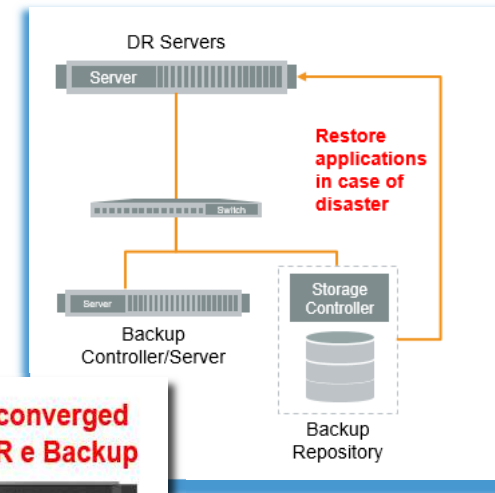

**Appliance Hyperconverged Primaria**

**Appliance Hyperconverged Secondaria per DR e Backup**

<p><b>5x</b> performance delle applicazioni, a confronto con le infrastrutture tradizionali</p>	<p><b>+ di 1440 backups automatici</b> al giorno con un utilizzo storage dello <u>0,1%</u></p>	<p><b>1 secondo</b> per avere backup locale ed <b>1 minuto</b> per ripristinare file o VM.</p>	<p><b>RPO di 1 minuto.</b> Ripristino dell'infrastruttura IT in meno di <b>15 minuti</b> in caso di disastro</p>
---	--	--	--